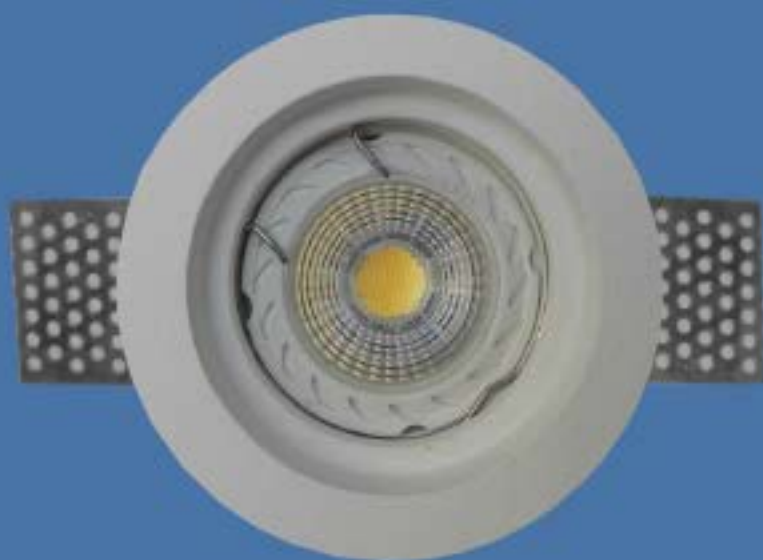

FALIS

FARETTO IN GESSO ART 802

ART.802-Faretto tondo in gesso
Montaggio: incasso a scomparsa con staffe
in alluminio per cartongesso

Portalamпада incluso: Gu10 220+GU 5.3 12V
Cl.energetica** : compatibile con lampadine di
classe da A++aE

Peso grammi 200

(Privo di alimentatore)
(Privo di lampadina)